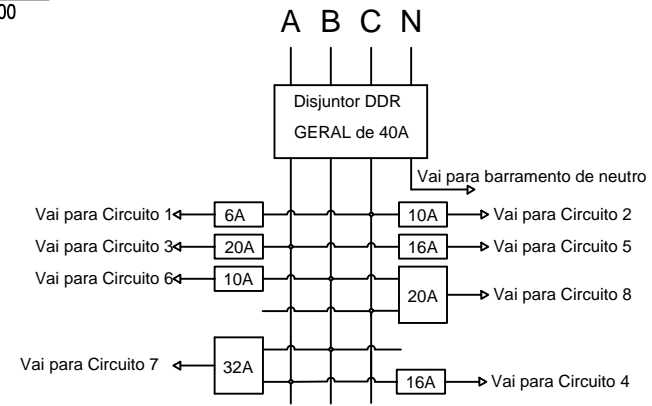

PLANTA BAIXA
escala 1:100

DIAGRAMA UNIFILAR

Secretaria de Obras e Trânsito
 Projeto: Elétrico – Ampliação Centro de Educação Infantil – Conceição Maria de Almeida
 Engenheiro: Gabriel Santiago Raimundo Rodrigues

Endereço: Rua Dr. Teixeira Soares, 1120 – Engenho de Serra/ FORMIGA MG
 Data: Julho, 2022
 Escala: Indicada
 Desenhista: Gabriel
 Secretaria de Obras e Trânsito
 Rua: Coronel Gonçalves D'Amarante, nº 83
 Centro - Formiga | MG - Cep: 35570-000
 (37) 3329-1846
 secretariafgoabratransito@gmail.com