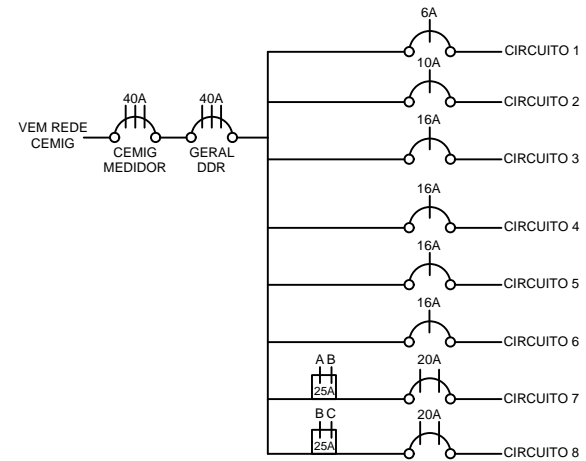

PLANTA BAIXA
escala 1:100

DIAGRAMA UNIFILAR

Secretaria de Obras e Trânsito
 Projeto: Elétrico – Ampliação Centro de Educação Infantil – Conceição Maria de Almeida
 Engenheiro: Gabriel Santiago Raimundo Rodrigues

Endereço: Rua Dr. Teixeira Soares, 1120 – Engenho de Serra/ FORMIGA MG
 Data: Julho, 2022
 Escala: Indicada
 Desenhista: Gabriel
 Secretaria de Obras e Trânsito
 Rua: Coronel Gonçalves D'Amarante, nº 83
 Centro - Formiga | MG - Cep: 35570-000
 (37) 3329-1846
 secretariafgoabratransito@gmail.com